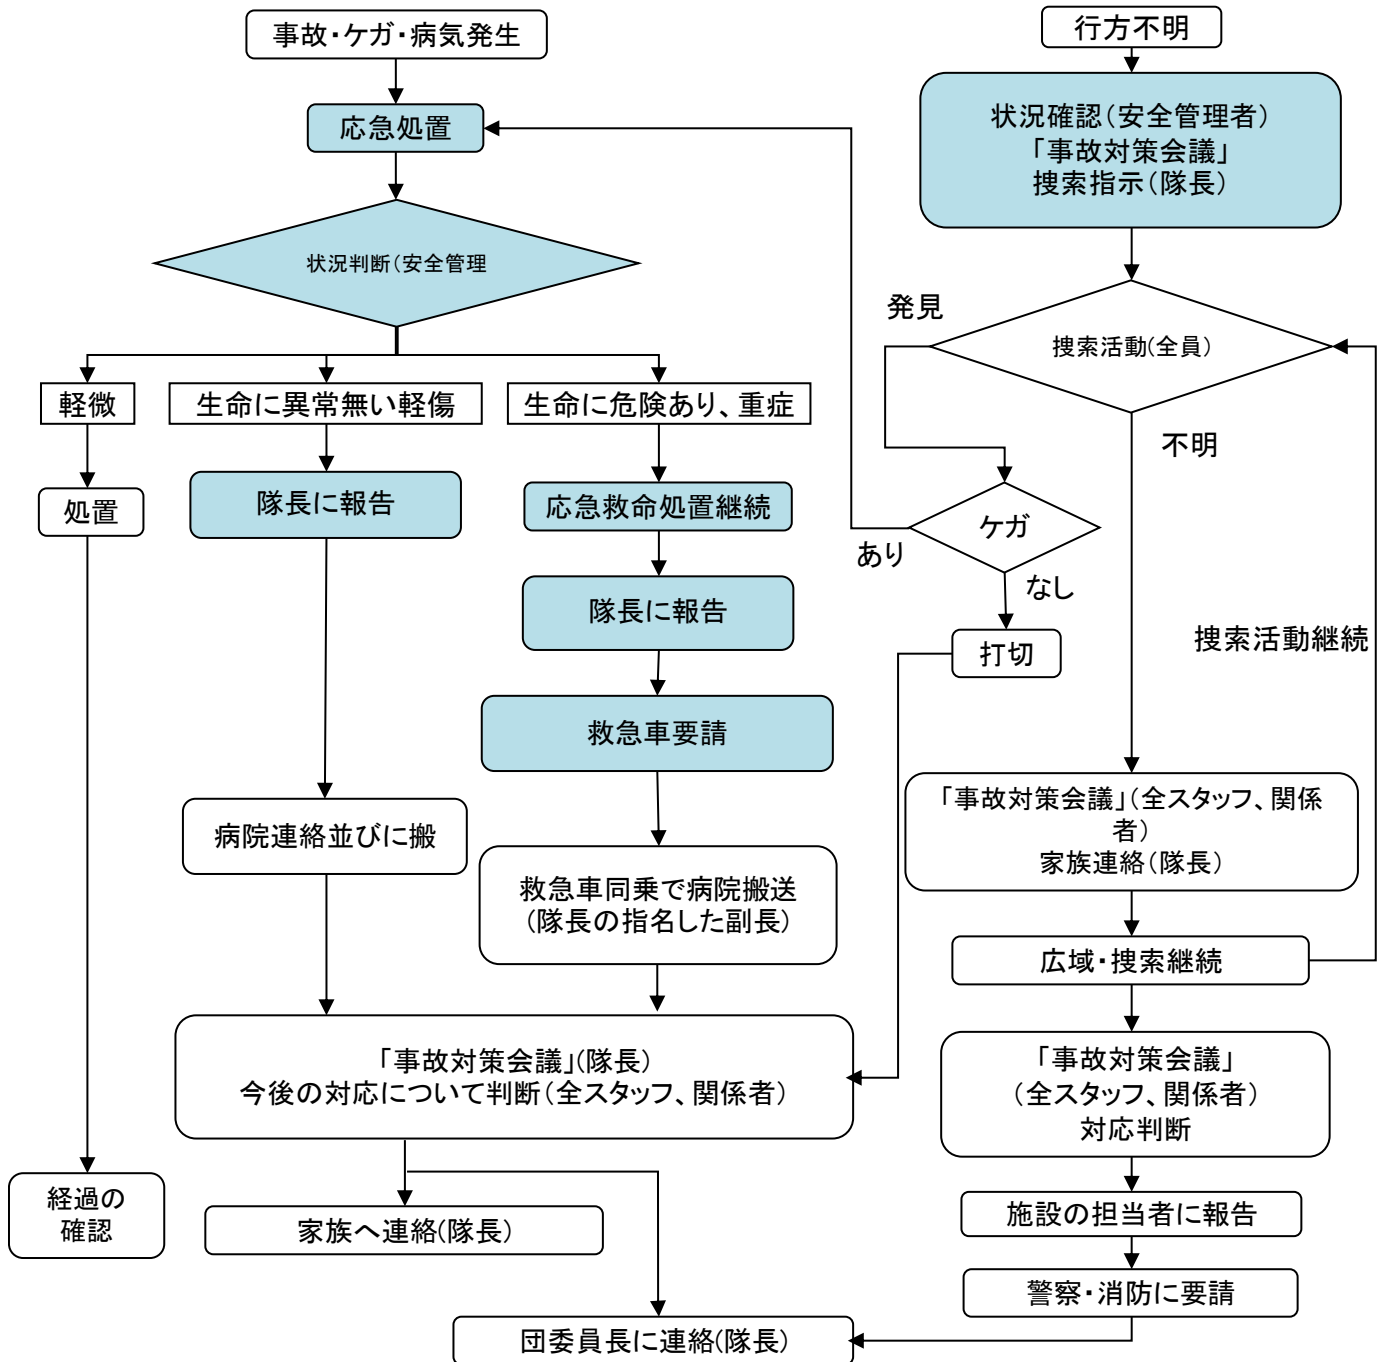

事故対策図

 部は「安全管理者」の任務です。